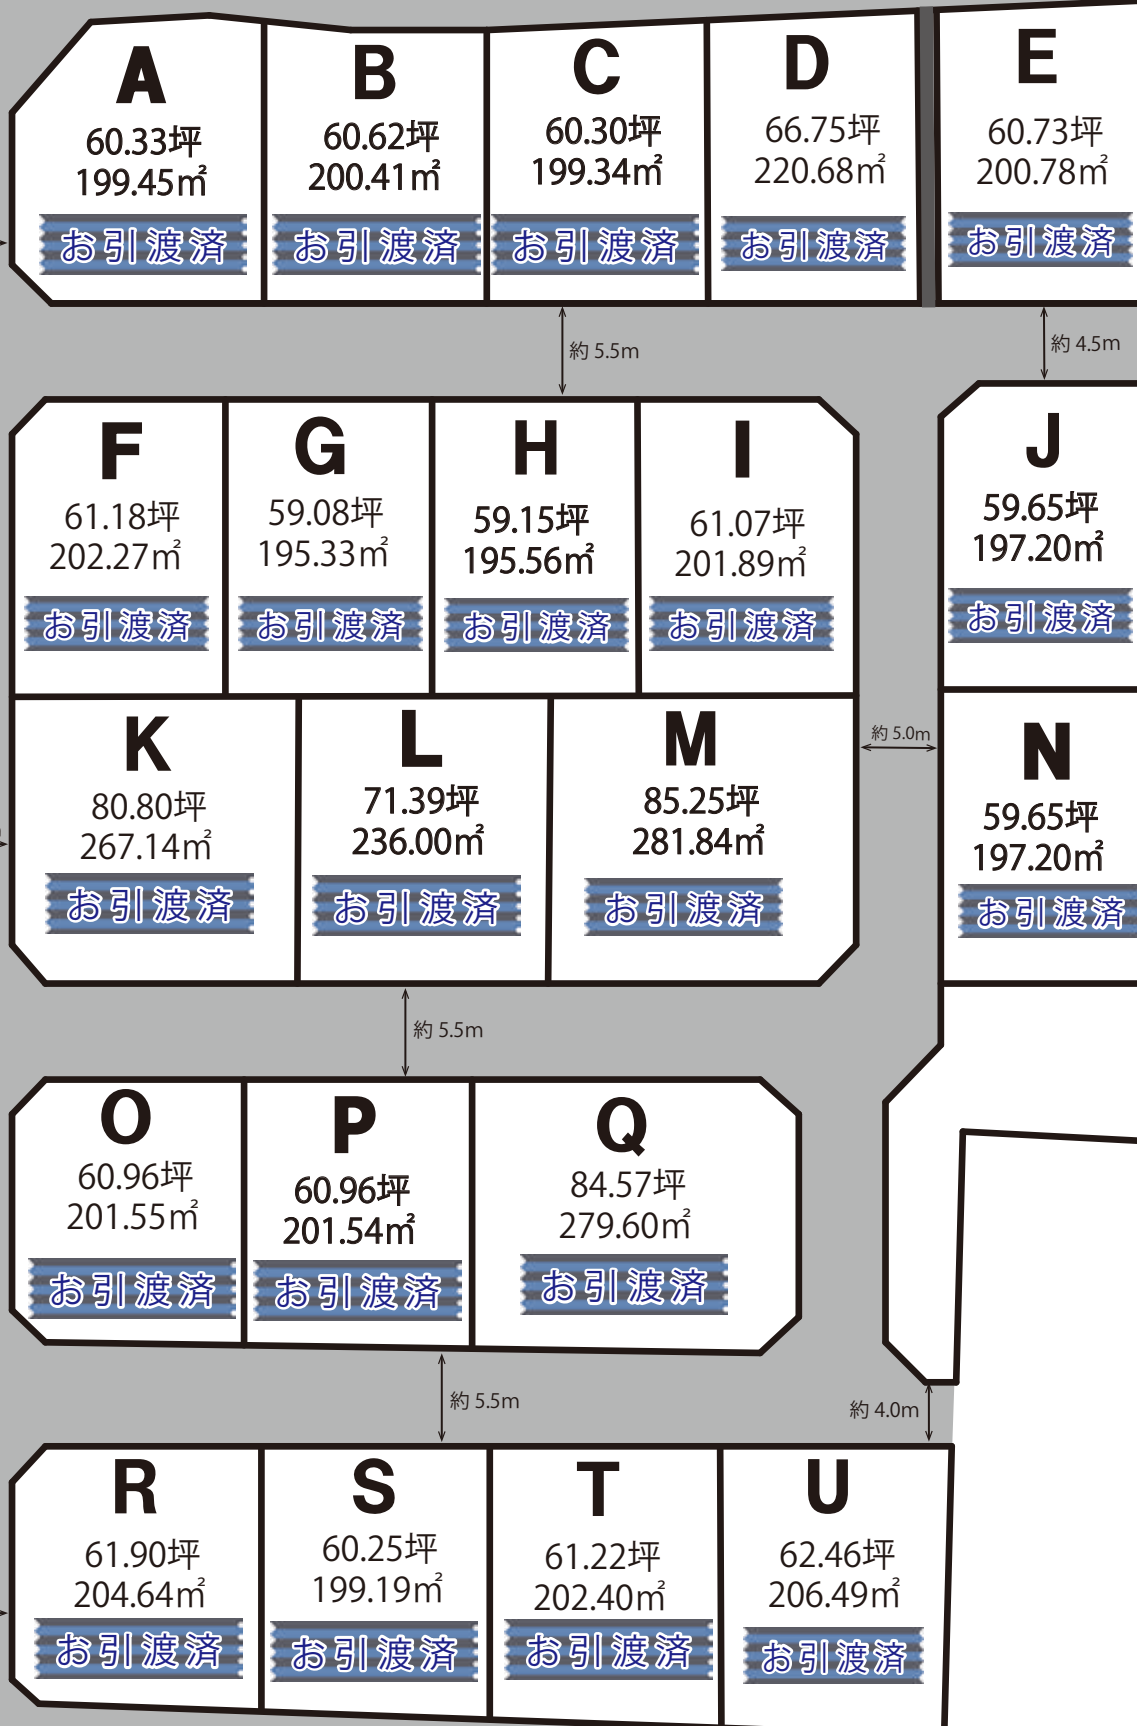

完売致しました！

完売御礼

ありがとうございます。

林小学校まで
約 1,550m

協和中学校まで
約 900m

ことでん元山駅まで
約 800m

ことでん元山駅まで約 850m
 高松中央 IC まで約 800m
 バスターミナルまで約 850m
 豊富で便利な交通手段！

高松中央インターバスターミナル 約850m