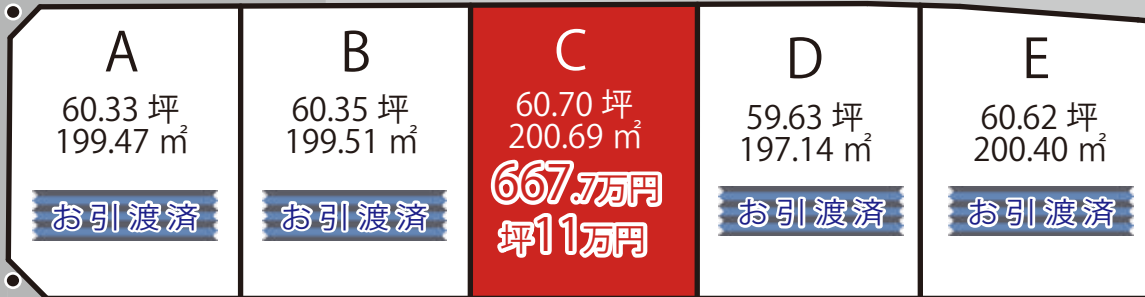

電柱

約 4.9m

5.85m

約 4.9m

5.5m

5.5m