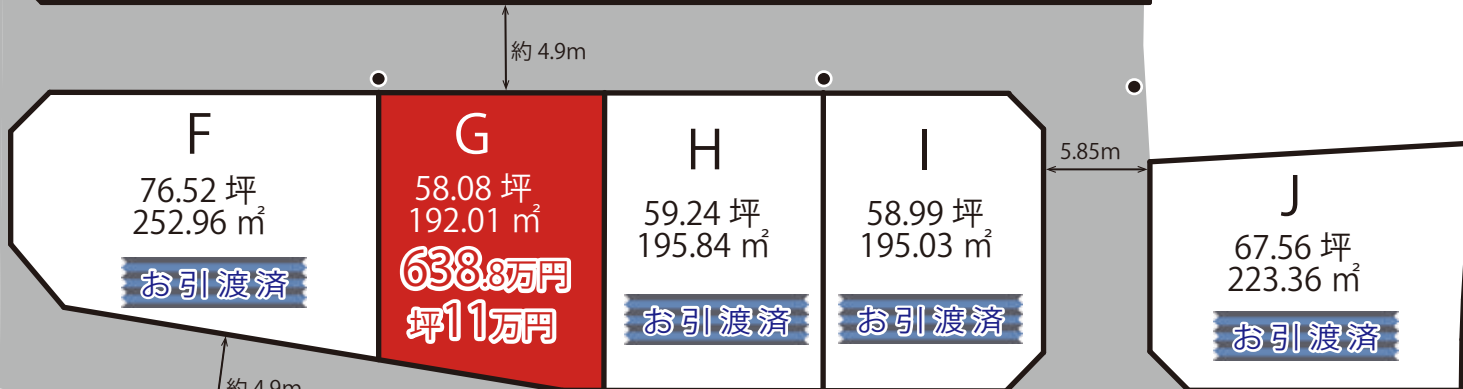

電柱

約 4.9m

5.85m

約 4.9m

5.5m

5.5m