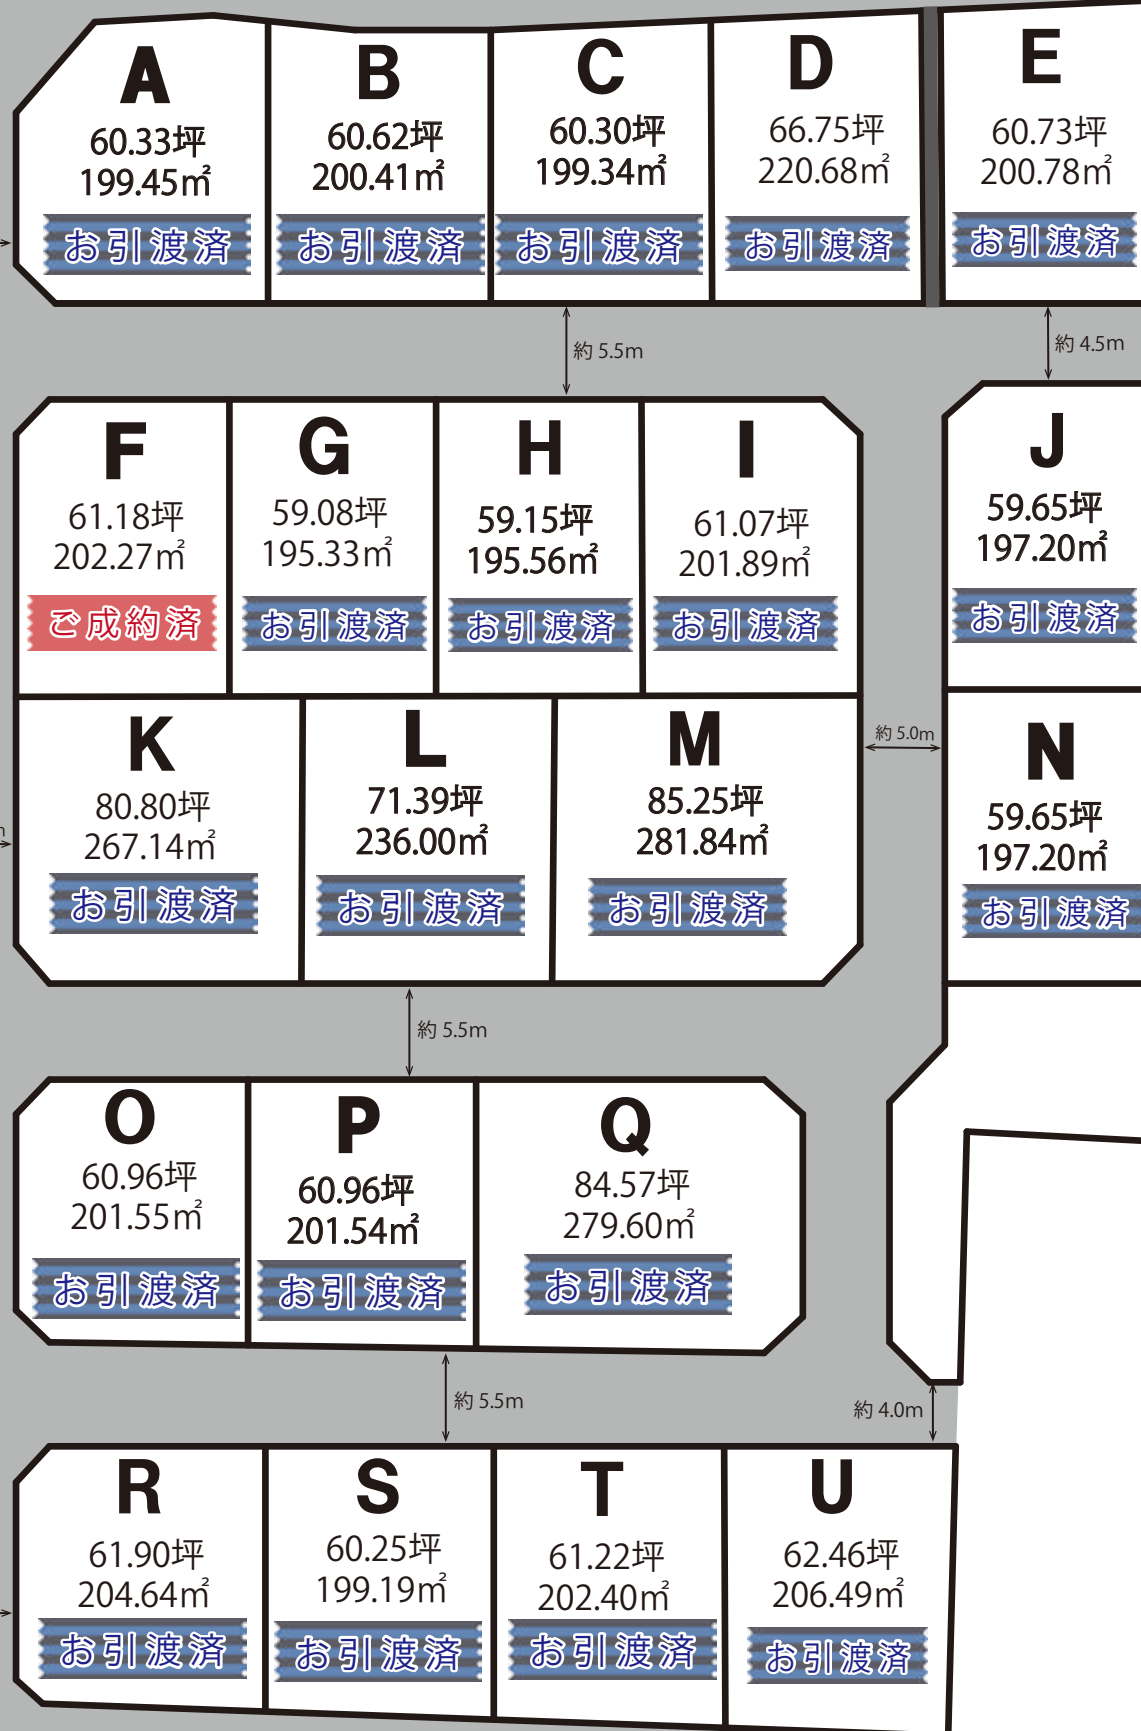

完売致しました！

完売御礼

ありがとうございます。

林小学校まで
約 1,550m

協和中学校まで
約 900m

ことでん元山駅まで
約 800m

ことでん元山駅まで約 850m
 高松中央 IC まで約 800m
 バスターミナルまで約 850m
 豊富で便利な交通手段！

高松中央インターバスターミナル 約850m