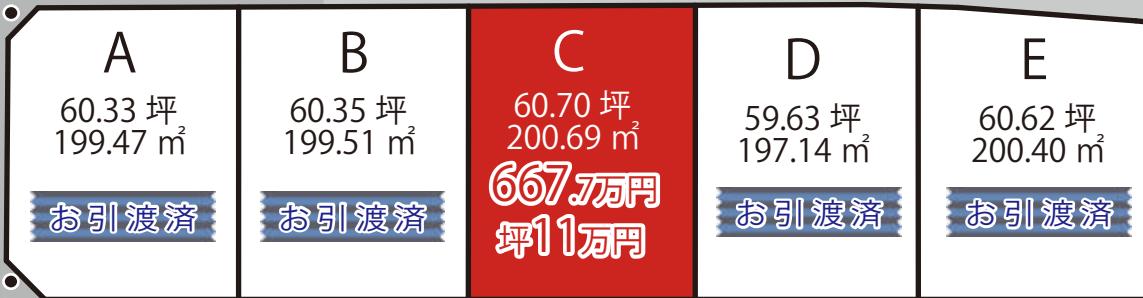

電柱

約4.9m

5.85m

約4.9m

5.5m

5.5m