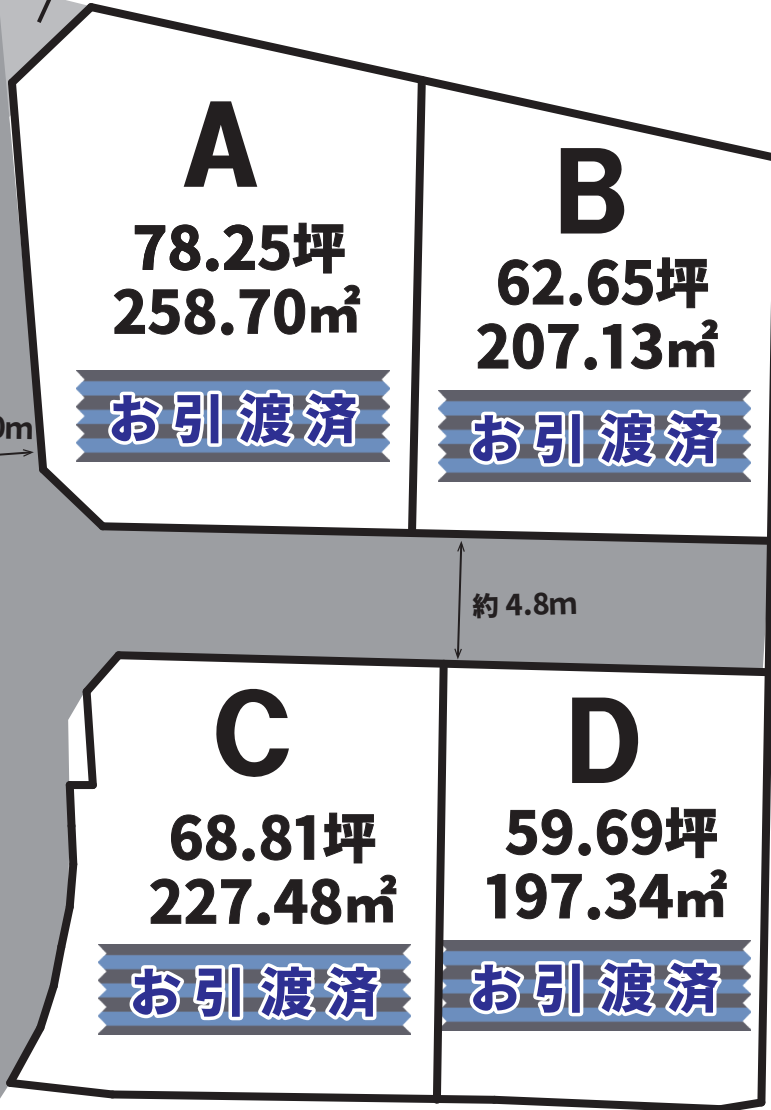

県道三木綾川線

ゴミ置き場

町道

約 5.0m

約 4.8m

完売致しました！

完売御礼

ありがとうございます。